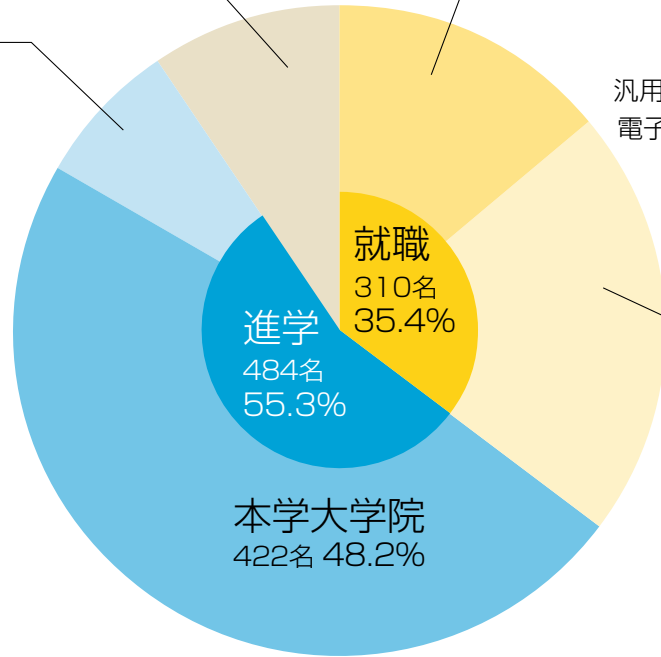

平成23年度学部卒業生の進路

その他

82名 9.3%

他大学大学院

62名 7.1%

- 東京工業大学大学院
- 東京大学大学院
- 北陸先端科学技術大学院大学
- 東北大学大学院
- 東京学芸大学大学院
- 首都大学東京大学院
- 筑波大学大学院
- 大阪大学大学院
- 一橋大学大学院
- 横浜国立大学大学院
- 名古屋大学大学院
- 奈良先端科学技術大学院大学
- 京都大学大学院
- 兵庫県立大学大学院
- 慶應義塾大学大学院
- 玉川大学大学院
- 東京理科大学大学院
- ロンドン大学